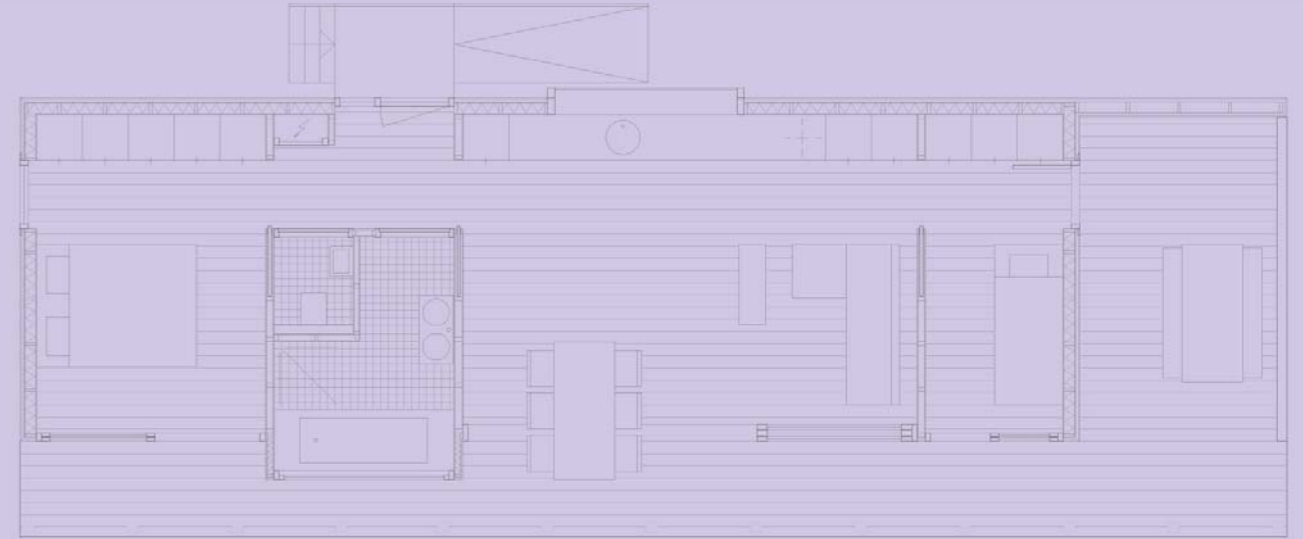

Country Cottage/ basistype

De slaapkamer heeft een uitgang op een besloten terras, dat in verbinding staat met de veranda die over de gehele lengte van de gevel loopt. Drie schuifpuien bieden toegang tot de veranda.