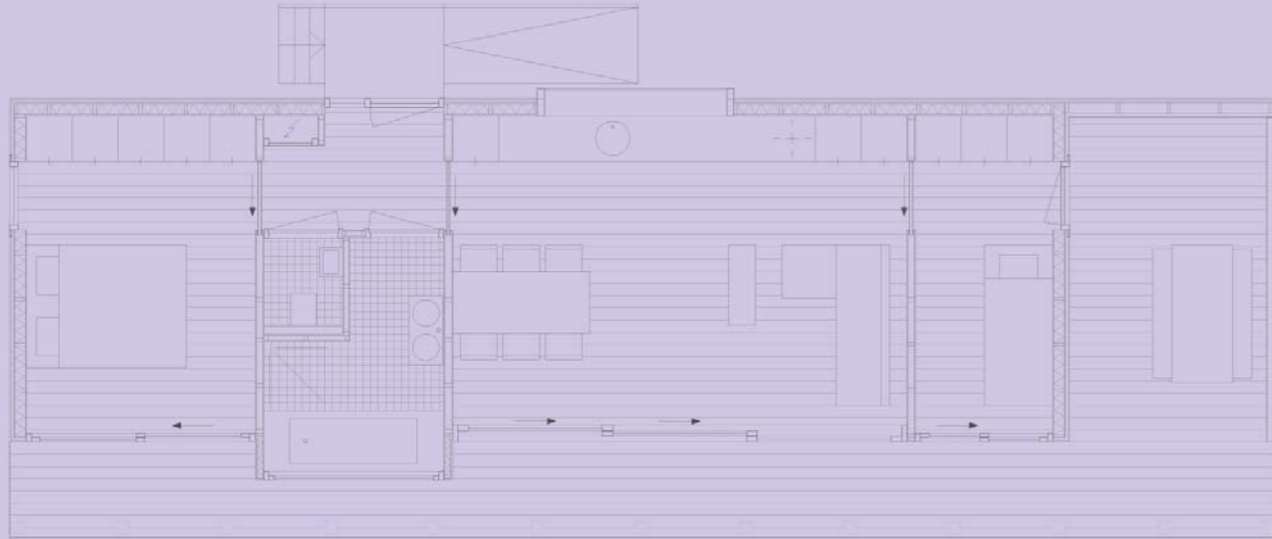

Country Cottage/ basistype

De slaapkamer heeft een uitgang op een besloten terras, dat in verbinding staat met de veranda die over de gehele lengte van de gevel loopt. Drie schuifpuien bieden toegang tot de veranda.