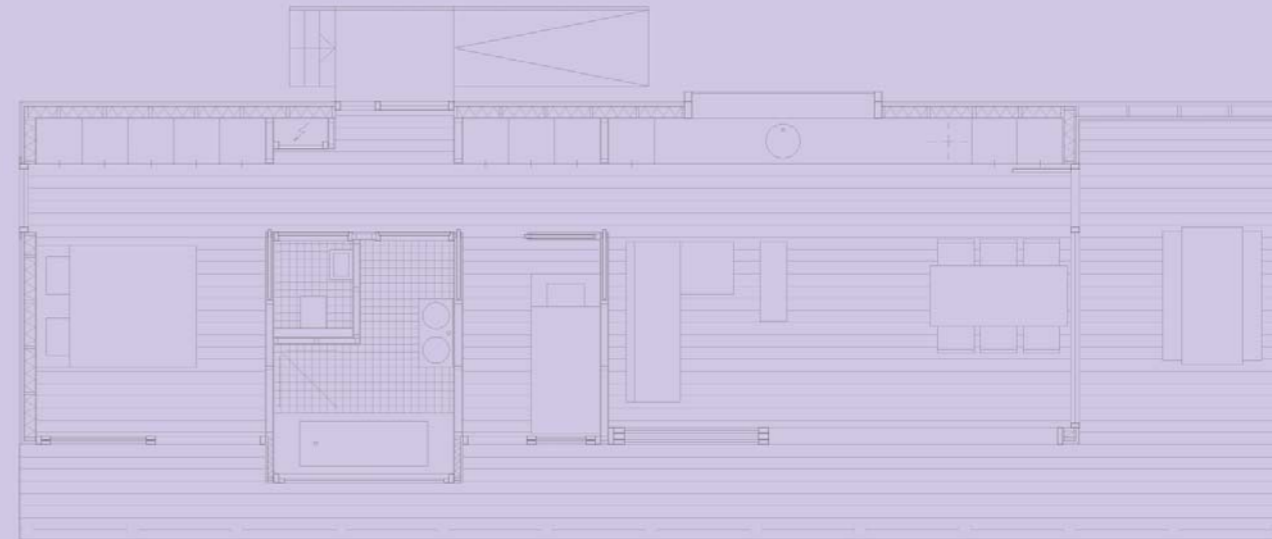

Country Cottage/ variant

Bij de Country Cottage Variant heeft de slaapkamer een andere plaats op de plattegrond gekregen. De grote kamer grenst nu aan de veranda en het terras, waardoor de oriëntatie op de omgeving vanuit deze ruimte nog versterkt wordt.