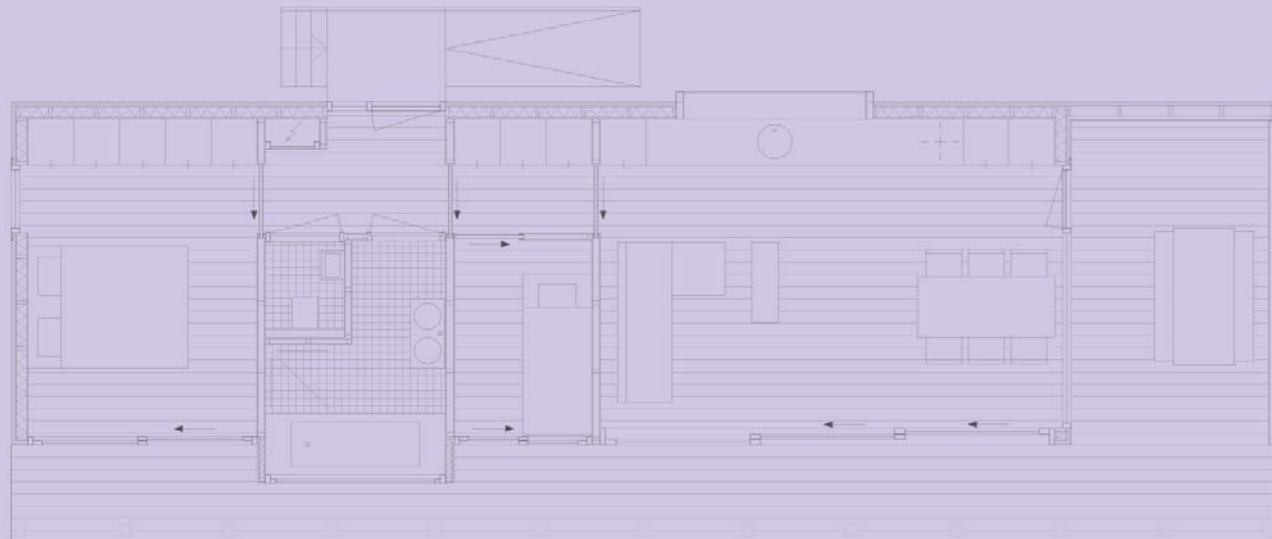

Country Cottage/ variant

Bij de Country Cottage Variant heeft de slaapkamer een andere plaats op de plattegrond gekregen. De grote kamer grenst nu aan de veranda en het terras, waardoor de oriëntatie op de omgeving vanuit deze ruimte nog versterkt wordt.