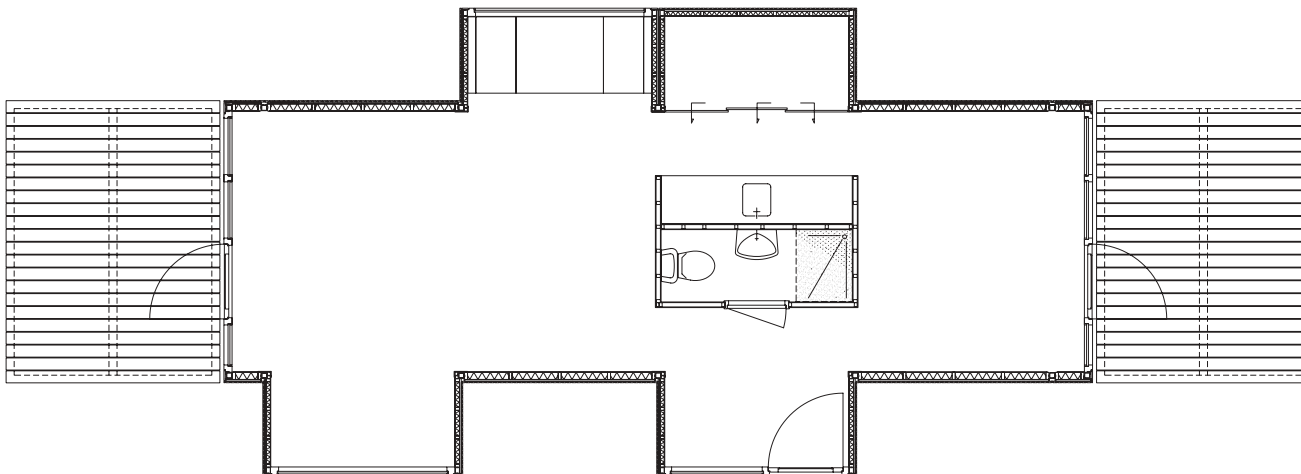

Mobile Cottage met extra modules: erker, eethoek en voorraadkast.