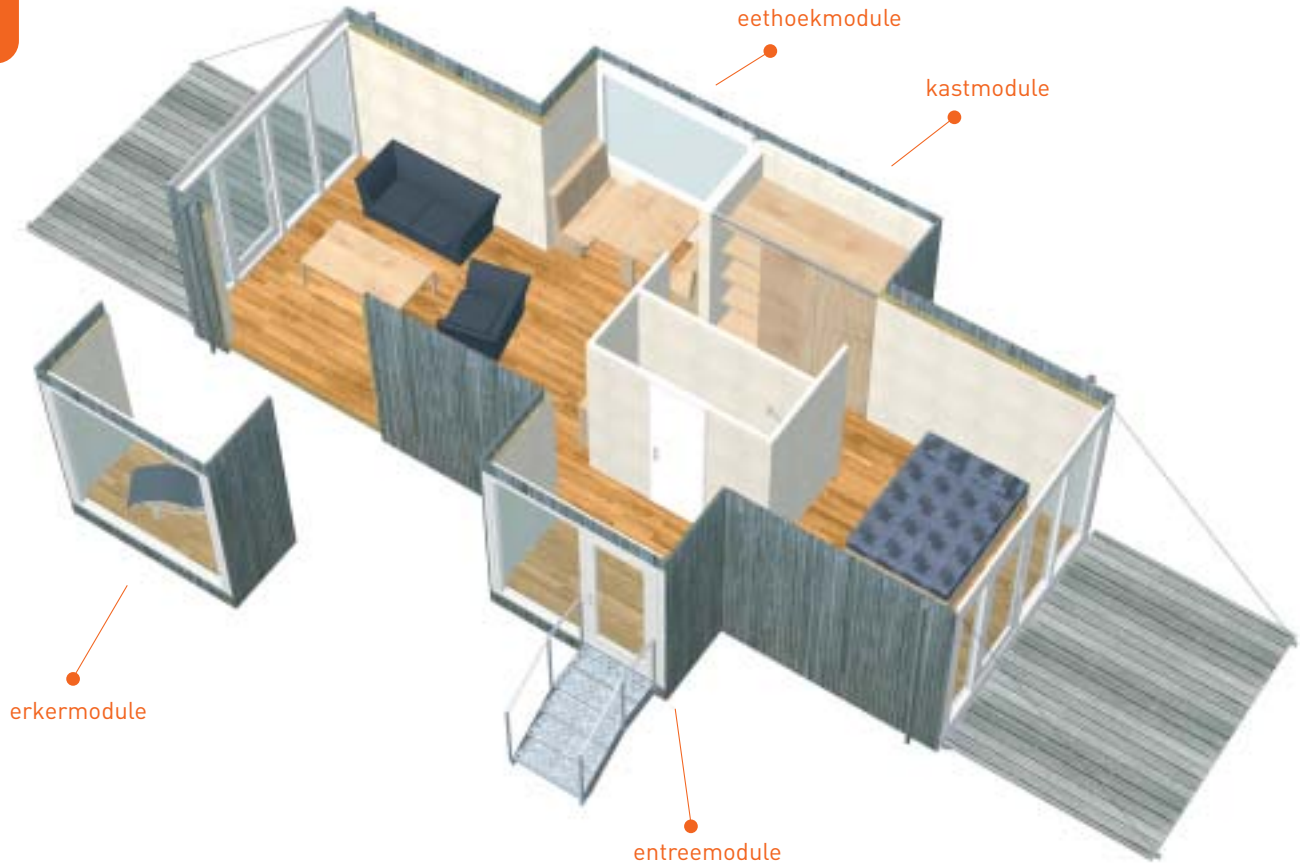

De terrassen aan weerszijden kunnen worden opgeklapt. Zodoende wordt de Mobile Cottage optimaal afgesloten.

flexibel wonen

6/7

De basisuitvoering van de Mobile Cottage bestaat uit het stalen onderstel, de houten opbouw van 3.50 x 14 meter en daaraan gekoppeld de entreemodule. Centraal in de woning staat het compacte keuken-, toilet- en doucheblok. De basisuitvoering kan worden uitgebreid met vijf verschillende modules, die voorzien in extra ruimte voor slapen en werken, een bergruimte, een eethoek of een ander (beter) uitzicht op de omringende natuur. Het opengewerkte model laat zien hoe dit principe werkt. In dit model is de basisuitvoering met drie modules uitgebreid: een erker, een voorraadkast en een eethoek. De modules kunnen op zeven posities worden aangekoppeld.

De basisuitvoering van de Mobile Cottage is standaard voorzien van de entree module met trapje. Deze module wordt los vervoerd en op de locatie aangekoppeld.

De houten opbouw is gemonteerd op een robuust uitgevoerd stalen onderstel met verstelbare poten. Opbouw en onderstel worden als geheel vervoerd en geplaatst.