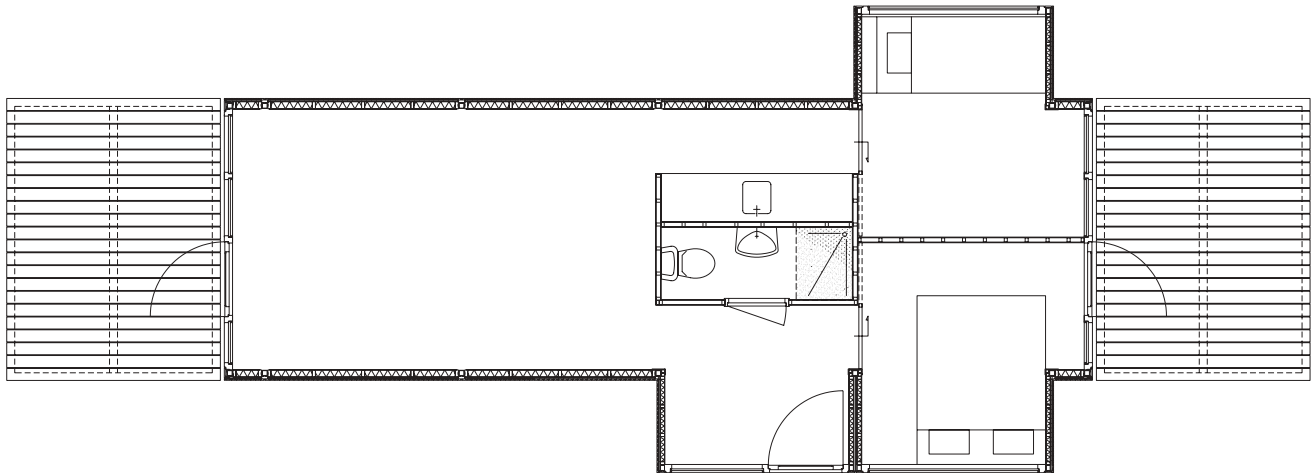

Mobile Cottage met extra modules voor slapen.